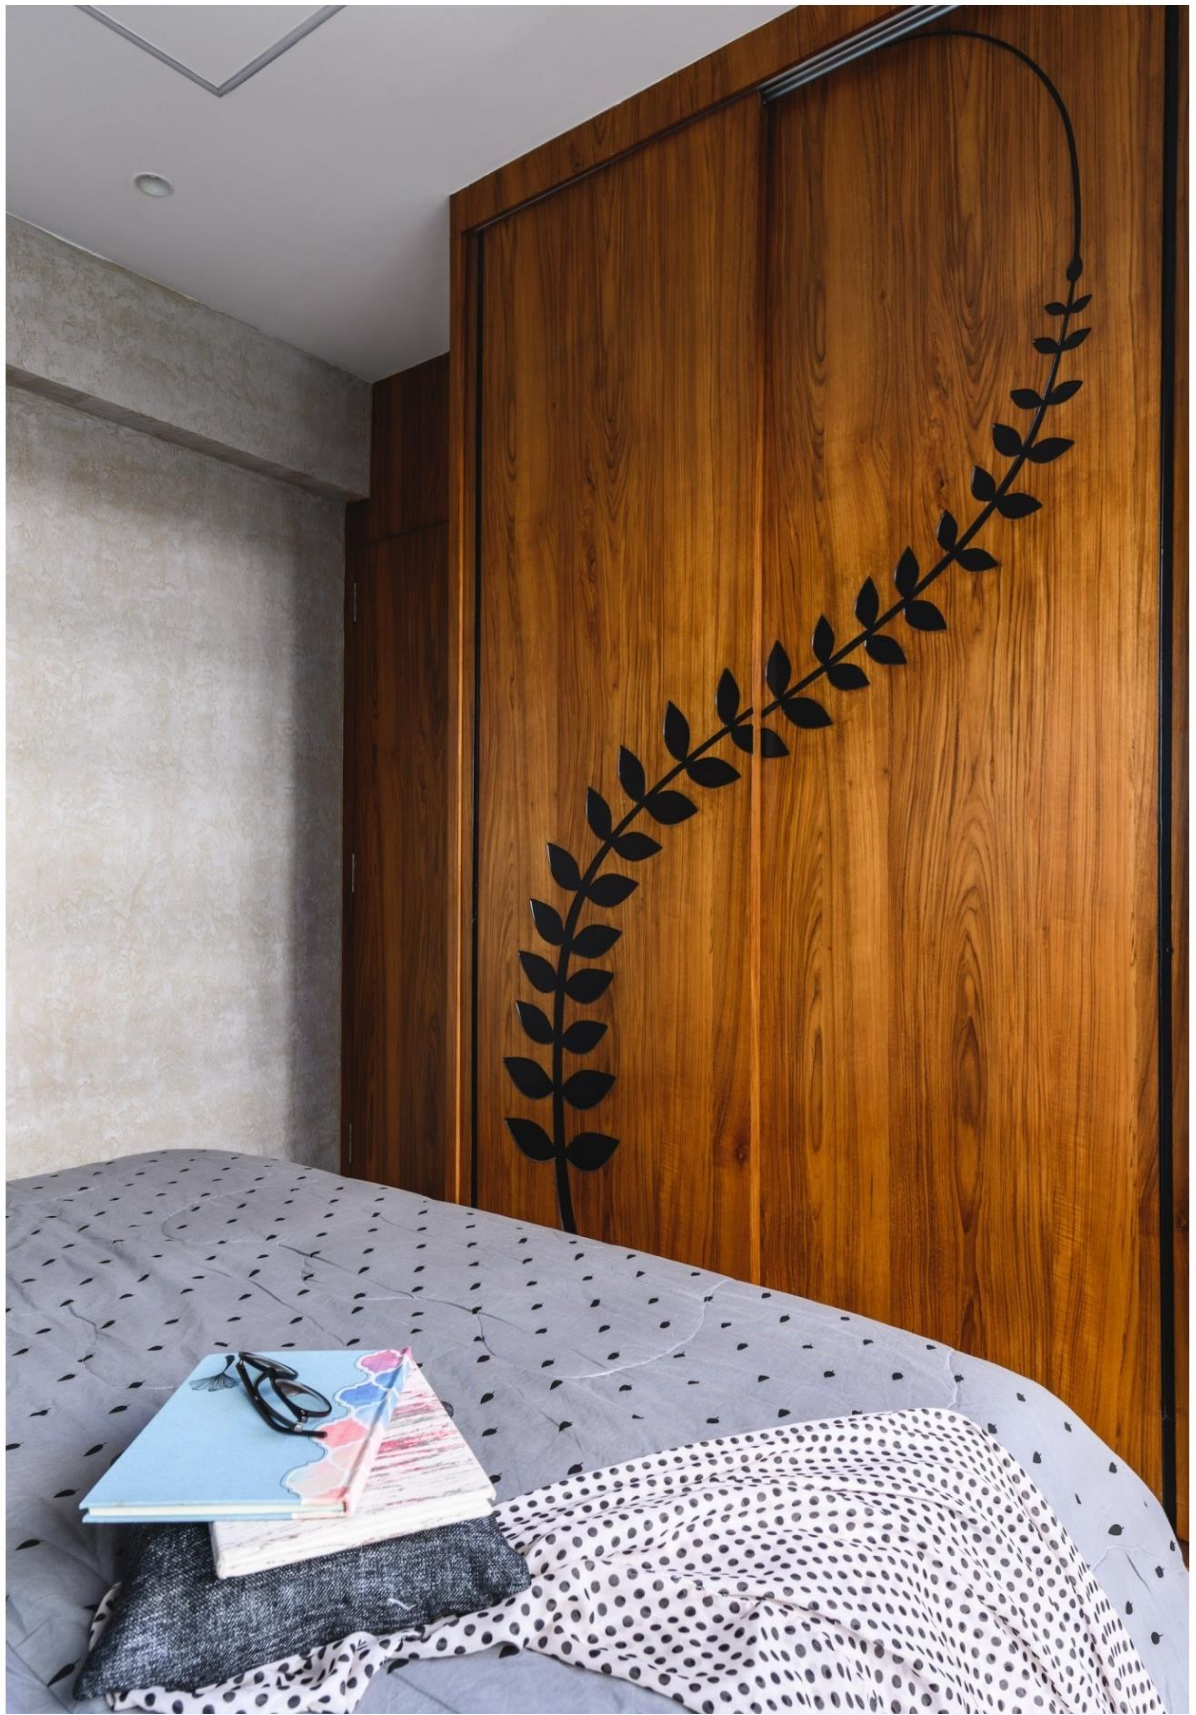

ПАВЕЛ ПОЛЫНОВ

СТУДИЯ ДИЗАЙНА ИНТЕРЬЕРОВ

PROFUNDIDADE 55,5 cm

M.R.P
24,500/-

Шкафулькин

www.patronlandmark.com