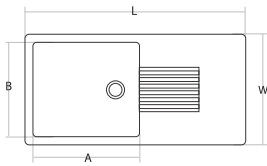

Model Name	Over All Size (LxWxD)		Bowl Size (AxBxD)	
	mm		mm	inches
Emerald Eros 36x18x8	910x450x210		540x389x210	21.2x15.3x8
Emerald Beige 36x18x8	910x450x210		540x389x210	21.2x15.3x8
Emerald Mars 36x18x8	910x450x210		540x389x210	21.2x15.3x8
Emerald White 36x18x8	910x450x210		540x389x210	21.2x15.3x8
Emerald Black 36x18x8	910x450x210		540x389x210	21.2x15.3x8
Emerald Bronze 36x18x8	910x450x210		540x389x210	21.2x15.3x8