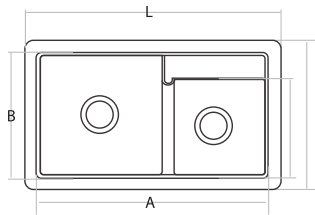

Model Name	Over All Size (LxWxD)		Bowl Size (AxBxD)	
	mm		mm	inches
Garnet Eros 31x18x8.3	787x458x211	395x375x211	15.5x14.8x8.3	
		280x295x211	11x11.6x8.3	
Garnet Venus 31x18x8.3	1143x495x229	395x375x211	15.5x14.8x8.3	
		280x295x211	11x11.6x8.3	
Garnet Mars 31x18x8.3	1143x495x229	395x375x211	15.5x14.8x8.3	
		280x295x211	11x11.6x8.3	
Garnet White 31x18x8.3	1143x495x229	395x375x211	15.5x14.8x8.3	
		280x295x211	11x11.6x8.3	
Garnet Black 31x18x8.3	1143x495x229	395x375x211	15.5x14.8x8.3	
		280x295x211	11x11.6x8.3	
Garnet Bronze 31x18x8.3	1143x495x229	395x375x211	15.5x14.8x8.3	
		280x295x211	11x11.6x8.3