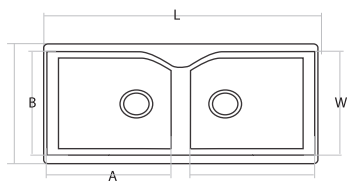

GARNET 34X20X8

Model Name	Over All Size (LxWxD)		Bowl Size (AxBxD)	
	mm		mm	inches
Garnet Eros 34x20x8	864x508x203		285x360x203	11x14x8
			495x430x203	19.5x17x8
Garnet Venus 31x18x8.3	864x508x203		285x360x203	11x14x8
			495x430x203	19.5x17x8
Garnet Mars 31x18x8.3	864x508x203		285x360x203	11x14x8
			495x430x203	19.5x17x8
Garnet White 31x18x8.3	864x508x203		285x360x203	11x14x8
			495x430x203	19.5x17x8
Garnet Black 31x18x8.3	864x508x203		285x360x203	11x14x8
			495x430x203	19.5x17x8
Garnet Bronze 31x18x8.3	864x508x203		285x360x203	11x14x8
			495x430x203	19.5x17x8

Venus

Mars

White DX

Beige

GARNET 45X19.5X9

Model Name	Over All Size (LxWxD)		Bowl Size (AxBxD)	
	mm		mm	inches
Garnet Eros 45x19.5x9	1143x495x229		570x430x229	22.5x17x9
Garnet Venus 45x19.5x9	1143x495x229		570x430x229	22.5x17x9
Garnet Mars 45x19.5x9	1143x495x229		570x430x229	22.5x17x9
Garnet White 45x19.5x9	1143x495x229		570x430x229	22.5x17x9
Garnet Black 45x19.5x9	1143x495x229		570x430x229	22.5x17x9
Garnet Bronze 45x19.5x9	1143x495x229		570x430x229	22.5x17x9

SINK ACCESSORIES

Faucet

Kitchen Sink Faucet
SS 304

Basket

Sink Basket - Silverio
345x330x135 mm
13.6x13x5.3 inch

Sink Basket - Bennett
375x330x133 mm
14.8x13x5.2 inch

Sink Basket - Cameron
445x240x105 mm
17.5x9.4x4 inch