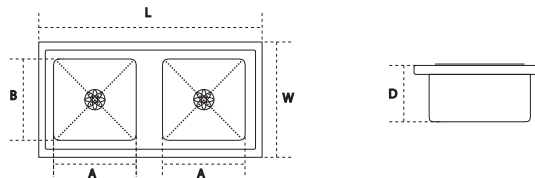

FEDERICO

Model Name	Over All Size (LxWxD)	Bowl Size (AxBxD)	
	mm	mm	inches
Federico 47x19x9	1195x485x228	400x445x229	16x18x9
Federico 51x19x9	1295x485x228	420x445x229	17x18x9
Federico BS 47x19x9	1195x485x228	410x450x229	16.5x18x9
		320x450x229	13x18x9

DOMINGO NEO

Model Name	Over All Size (LxWxD)		Bowl Size (AxBxD)	
	mm		mm	inches
Domingo Neo 18x16x9	460x405x228		420x365x229	17x14x9
Domingo Neo 24x18x9	610x460x228		570x420x229	22x17x9
Domingo Neo 30x18x9	765x460x228		725x420x229	29x17x9

MARINO NEO

Model Name	Over All Size (LxWxD)		Bowl Size (AxBxD)	
	mm		mm	inches
Marino Neo 31x19x9	788x485x228		400x445x229	16x18x9
Marino Neo 36x19x9	915x485x228		510x445x229	20x18x9
Marino Neo 45x19x9	1145x485x228		610x445x229	24x18x9

SUPERIO NEO

Model Name	Over All Size (LxWxD)		Bowl Size (AxBxD)	
	mm		mm	inches
Superio Neo 31x18x9	788x460x228		360x420x229	14x17x9
Superio Neo 37x18x9	940x460x228		436x420x228	17x16.5x9
Superio Neo 42x19x9	1067x485x228		500x445x229	20x18x9
Superio Neo 45x20x9	1145x508x228		537.5x468x228	21x18x9