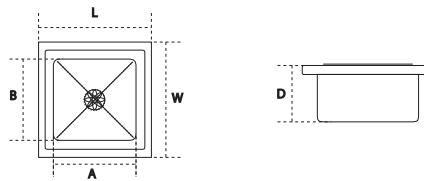

SUPERIO NEO

Model Name	Over All Size (LxWxD)		Bowl Size (AxBxD)	
	mm		mm	inches
Superio Neo 31x18x9	788x460x228		360x420x229	14x17x9
Superio Neo 37x18x9	940x460x228		436x420x228	17x16.5x9
Superio Neo 42x19x9	1067x485x228		500x445x229	20x18x9
Superio Neo 45x20x9	1145x508x228		537.5x468x228	21x18x9

FEDERICO NEO

Model Name	Over All Size (LxWxD)		Bowl Size (AxBxD)	
	mm		mm	inches
Federico Neo 47x19x9	1195x485x228		400x445x229	16x18x9
Federico Neo 51x19x9	1295x485x228		420x445x229	17x18x9
Federico Neo BS 47x19x9	1195x485x228		410x450x229	16.5x18x9
			320x450x229	13x18x9

UNDERMOUNT *Sinks*

FLAMINGO UM

Model Name	Over All Size (LxWxD)		Bowl Size (AxBxD)	
	mm		mm	inches
Flamingo UM 18x16x8	457x406x203		405x355x203	16x14x8
Flamingo UM 22x18x8	559x457x203		510x405x203	20x16x8

IMPERIO UM

Model Name	Over All Size (LxWxD)		Bowl Size (AxBxD)	
	mm		mm	inches
Imperio UM 31x18x8	785x455x203		355x405x203	16x14x8
			510x405x203	20x16x8
Imperio UM 37x18x8	940x455x203		355x405x203	14x16x8