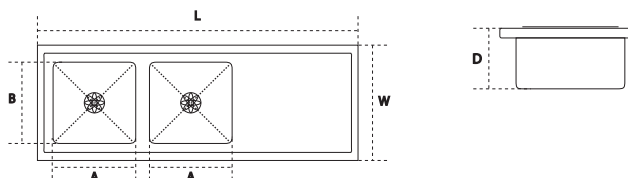

FEDERICO

Model Name	Over All Size (LxWxD)	Bowl Size (AxBxD)	
	mm	mm	inches
Federico 47x19x9	1195x485x228	400x445x229	16x18x9
Federico 51x19x9	1295x485x228	420x445x229	17x18x9
Federico BS 47x19x9	1195x485x228	410x450x229	16.5x18x9
		320x450x229	13x18x9

MARINO NEO

Model Name	Over All Size (LxWxD)		Bowl Size (AxBxD)	
	mm		mm	inches
Marino Neo 31x19x9	788x485x228		400x445x229	16x18x9
Marino Neo 36x19x9	915x485x228		510x445x229	20x18x9
Marino Neo 45x19x9	1145x485x228		610x445x229	24x18x9

SUPERIO NEO

Model Name	Over All Size (LxWxD)		Bowl Size (AxBxD)	
	mm		mm	inches
Superio Neo 31x18x9	788x460x228		360x420x229	14x17x9
Superio Neo 37x18x9	940x460x228		436x420x228	17x16.5x9
Superio Neo 42x19x9	1067x485x228		500x445x229	20x18x9
Superio Neo 45x20x9	1145x508x228		537.5x468x228	21x18x9

FEDERICO NEO

Model Name	Over All Size (LxWxD)		Bowl Size (AxBxD)	
	mm		mm	inches
Federico Neo 47x19x9	1195x485x228		400x445x229	16x18x9
Federico Neo 51x19x9	1295x485x228		420x445x229	17x18x9
Federico Neo BS 47x19x9	1195x485x228		410x450x229	16.5x18x9
			320x450x229	13x18x9