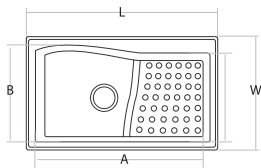

Model Name	Over All Size (LxWxD)		Bowl Size (AxBxD)	
	mm		mm	inches
Emerald Eros 32x19x8	813x483x203		405x370x203	16x14.5x8
Emerald Venus 32x19x8	813x483x203		405x370x203	16x14.5x8
Emerald Mars 32x19x8	813x483x203		405x370x203	16x14.5x8
Emerald White 32x19x8	813x483x203		405x370x203	16x14.5x8
Emerald Black 32x19x8	813x483x203		405x370x203	16x14.5x8
Emerald Bronze 32x19x8	813x483x203		405x370x203	16x14.5x8