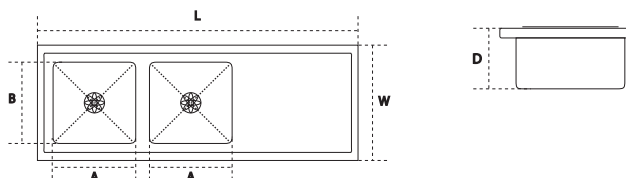

MARINO

Model Name	Over All Size (LxWxD)		Bowl Size (AxBxD)	
	mm		mm	inches
Marino 31x19x9	788x485x228		400x445x229	16x18x9
Marino 36x19x9	915x485x228		510x445x229	20x18x9
Marino 45x19x9	1145x485x228		610x445x229	24x18x9

SUPERIO

Model Name	Over All Size (LxWxD)	Bowl Size (AxBxD)	
	mm	mm	inches
Superio 31x18x9	788x460x228	360x420x229	14x17x9
Superio 37x18x9	940x460x228	436x420x228	17x16.5x9
Superio 42x19x9	1067x485x228	500x445x229	20x18x9
Superio 45x20x9	1145x508x228	537.5x468x228	21x18x9

FEDERICO

Model Name	Over All Size (LxWxD)	Bowl Size (AxBxD)	
	mm	mm	inches
Federico 47x19x9	1195x485x228	400x445x229	16x18x9
Federico 51x19x9	1295x485x228	420x445x229	17x18x9
Federico BS 47x19x9	1195x485x228	410x450x229	16.5x18x9
		320x450x229	13x18x9

DOMINGO NEO

Model Name	Over All Size (LxWxD)		Bowl Size (AxBxD)	
	mm		mm	inches
Domingo Neo 18x16x9	460x405x228		420x365x229	17x14x9
Domingo Neo 24x18x9	610x460x228		570x420x229	22x17x9
Domingo Neo 30x18x9	765x460x228		725x420x229	29x17x9