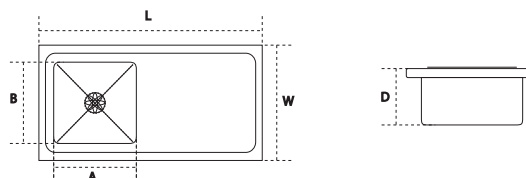

BASKET

SOAP
DISPENSER

SILVERIO

Model Name	Over All Size (LxWxD)	Bowl Size (AxBxD)	
	mm	mm	inches
Silverio 33x18.9x9	840x480x229	420x400x229	16.9x16x9
		310x329x229	12x13x9

Accessories included:

KNIFE BOX

FAUCET

CLEAN DRAIN
TECHNOLOGY

RUST PROOF &
ANTI BACTERIA

HIGH DURABILITY

25 YEARS
LIMITED WARRANTY

DOMINGO

Model Name	Over All Size (LxWxD)		Bowl Size (AxBxD)	
	mm		mm	inches
Domingo 18x16x9	460x405x228		420x365x229	17x14x9
Domingo 24x18x9	610x460x228		570x420x229	22x17x9
Domingo 30x18x9	765x460x228		725x420x229	29x17x9

MARINO

Model Name	Over All Size (LxWxD)		Bowl Size (AxBxD)	
	mm		mm	inches
Marino 31x19x9	788x485x228		400x445x229	16x18x9
Marino 36x19x9	915x485x228		510x445x229	20x18x9
Marino 45x19x9	1145x485x228		610x445x229	24x18x9

SUPERIO

Model Name	Over All Size (LxWxD)	Bowl Size (AxBxD)	
	mm	mm	inches
Superio 31x18x9	788x460x228	360x420x229	14x17x9
Superio 37x18x9	940x460x228	436x420x228	17x16.5x9
Superio 42x19x9	1067x485x228	500x445x229	20x18x9
Superio 45x20x9	1145x508x228	537.5x468x228	21x18x9