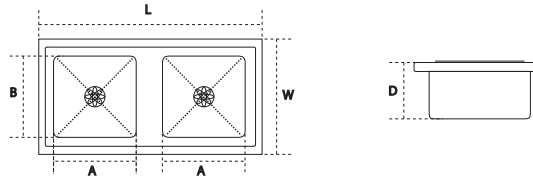

CLEAN DRAIN
TECHNOLOGY

RUST PROOF &
ANTI BACTERIA

HIGH DURABILITY

25 YEARS
LIMITED WARRANTY

DOMINGO

Model Name	Over All Size (LxWxD)		Bowl Size (AxBxD)	
	mm		mm	inches
Domingo 18x16x9	460x405x228		420x365x229	17x14x9
Domingo 24x18x9	610x460x228		570x420x229	22x17x9
Domingo 30x18x9	765x460x228		725x420x229	29x17x9

MARINO

Model Name	Over All Size (LxWxD)		Bowl Size (AxBxD)	
	mm		mm	inches
Marino 31x19x9	788x485x228		400x445x229	16x18x9
Marino 36x19x9	915x485x228		510x445x229	20x18x9
Marino 45x19x9	1145x485x228		610x445x229	24x18x9

SUPERIO

Model Name	Over All Size (LxWxD)	Bowl Size (AxBxD)	
	mm	mm	inches
Superio 31x18x9	788x460x228	360x420x229	14x17x9
Superio 37x18x9	940x460x228	436x420x228	17x16.5x9
Superio 42x19x9	1067x485x228	500x445x229	20x18x9
Superio 45x20x9	1145x508x228	537.5x468x228	21x18x9

FEDERICO

Model Name	Over All Size (LxWxD)	Bowl Size (AxBxD)	
	mm	mm	inches
Federico 47x19x9	1195x485x228	400x445x229	16x18x9
Federico 51x19x9	1295x485x228	420x445x229	17x18x9
Federico BS 47x19x9	1195x485x228	410x450x229	16.5x18x9
		320x450x229	13x18x9