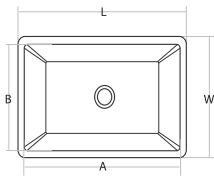

PLATINO

Model Name	Over All Size (LxWxD)		Bowl Size (AxBxD)	
	mm		mm	inches
Platino 32x20x8	813x508x203		407x356x203	16x14x8
Platino 36x20x8	914x508x203		508x406x203	20x16x8
Platino 37x18x8	940x457x203		407x381x203	16x14x8
Platino 40x20x8	1016x508x203		508x407x203	20x16x8
Platino 41x20x10	1040x508x250		508x406x254	20x16x10
Platino 45x20x8	1143x508x203		508x407x203	20x16x8
Platino 45x20x10	1143x508x254		508x407x254	20x16x10

IMPERIO

Model Name	Over All Size (LxWxD)		Bowl Size (AxBxD)	
	mm		mm	inches
Imperio 33x20x8	839x508x203		407x356x203	16x14x8
Imperio 37x18x8	940x457x203		407x356x203	16x14x8
Imperio 41x20x8	1041x508x203		458x381x203	18x15x8
Imperio 45x20x8	1143x508x203		508x407x203	20x16x8
Imperio 45x20x10	1143x508x254		508x407x254	20x16x10

ENRICO

Model Name	Over All Size (LxWxD)		Bowl Size (AxBxD)	
	mm		mm	inches
Enrico 45x20x8	1143x508x203		407x356x203	16x14x8
Enrico 48x20x8	1220x508x203		356x406x203	14x16x8
Enrico 54x18x8	1372x457x203		407x356x203	16x14x8

HIGH DURABILITY

5 YEARS
LIMITED WARRANTY

SAPPHIRE 18X16X8

Model Name	Over All Size (LxWxD)		Bowl Size (AxBxD)	
	mm		mm	inches
Sapphire Eros 18x16x8	458x407x203		407x356x203	16x14x8
Sapphire Beige 18x16x8	458x407x203		407x356x203	16x14x8
Sapphire Mars 18x16x8	458x407x203		407x356x203	16x14x8
Sapphire White DX 18x16x8	458x407x203		407x356x203	16x14x8
Sapphire Black 18x16x8	458x407x203		407x356x203	16x14x8
Sapphire Bronze 18x16x8	458x407x203		407x356x203	16x14x8