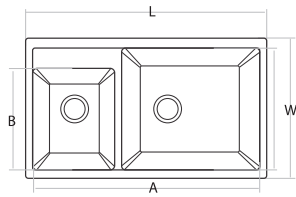

GARNET 34X20X8

Model Name	Over All Size (LxWxD)		Bowl Size (AxBxD)	
	mm		mm	inches
Garnet Eros 34x20x8	864x508x203		285x360x203	11x14x8
			495x430x203	19.5x17x8
Garnet Venus 31x18x8.3	864x508x203		285x360x203	11x14x8
			495x430x203	19.5x17x8
Garnet Mars 31x18x8.3	864x508x203		285x360x203	11x14x8
			495x430x203	19.5x17x8
Garnet White 31x18x8.3	864x508x203		285x360x203	11x14x8
			495x430x203	19.5x17x8
Garnet Black 31x18x8.3	864x508x203		285x360x203	11x14x8
			495x430x203	19.5x17x8
Garnet Bronze 31x18x8.3	864x508x203		285x360x203	11x14x8
			495x430x203	19.5x17x8

MULTI-COLOUR OPTIONS

PREMIUM METALLIC SERIES :

METALLIC SERIES :

GRANITE SERIES :