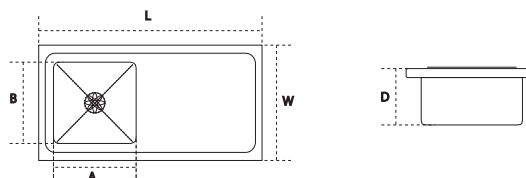

SUPERIO

Model Name	Over All Size (LxWxD)	Bowl Size (AxBxD)	
	mm	mm	inches
Superio 31x18x9	788x460x228	360x420x229	14x17x9
Superio 37x18x9	940x460x228	436x420x228	17x16.5x9
Superio 42x19x9	1067x485x228	500x445x229	20x18x9
Superio 45x20x9	1145x508x228	537.5x468x228	21x18x9

FEDERICO

Model Name	Over All Size (LxWxD)	Bowl Size (AxBxD)	
	mm	mm	inches
Federico 47x19x9	1195x485x228	400x445x229	16x18x9
Federico 51x19x9	1295x485x228	420x445x229	17x18x9
Federico BS 47x19x9	1195x485x228	410x450x229	16.5x18x9
		320x450x229	13x18x9

DOMINGO NEO

Model Name	Over All Size (LxWxD)		Bowl Size (AxBxD)	
	mm		mm	inches
Domingo Neo 18x16x9	460x405x228		420x365x229	17x14x9
Domingo Neo 24x18x9	610x460x228		570x420x229	22x17x9
Domingo Neo 30x18x9	765x460x228		725x420x229	29x17x9

MARINO NEO

Model Name	Over All Size (LxWxD)		Bowl Size (AxBxD)	
	mm		mm	inches
Marino Neo 31x19x9	788x485x228		400x445x229	16x18x9
Marino Neo 36x19x9	915x485x228		510x445x229	20x18x9
Marino Neo 45x19x9	1145x485x228		610x445x229	24x18x9