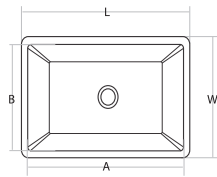

Model Name	Over All Size (LxWxD)		Bowl Size (AxBxD)	
	mm		mm	inches
Sapphire Eros 28.5x19x8	724x483x203		655x380x203	25.7x15x8
Sapphire Venus 28.5x19x8	724x483x203		655x380x203	25.7x15x8
Sapphire Mars 28.5x19x8	724x483x203		655x380x203	25.7x15x8
Sapphire White 28.5x19x8	724x483x203		655x380x203	25.7x15x8
Sapphire Black 28.5x19x8	724x483x203		655x380x203	25.7x15x8
Sapphire Bronze 28.5x19x8	724x483x203		655x380x203	25.7x15x8