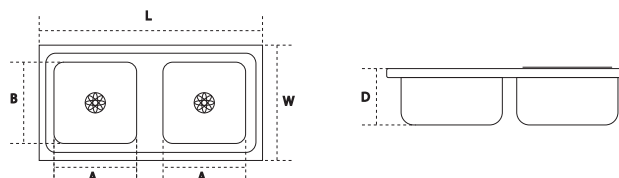

SUPERIO NEO

Model Name	Over All Size (LxWxD)		Bowl Size (AxBxD)	
	mm		mm	inches
Superio Neo 31x18x9	788x460x228		360x420x229	14x17x9
Superio Neo 37x18x9	940x460x228		436x420x228	17x16.5x9
Superio Neo 42x19x9	1067x485x228		500x445x229	20x18x9
Superio Neo 45x20x9	1145x508x228		537.5x468x228	21x18x9

FEDERICO NEO

Model Name	Over All Size (LxWxD)		Bowl Size (AxBxD)	
	mm		mm	inches
Federico Neo 47x19x9	1195x485x228		400x445x229	16x18x9
Federico Neo 51x19x9	1295x485x228		420x445x229	17x18x9
Federico Neo BS 47x19x9	1195x485x228		410x450x229	16.5x18x9
			320x450x229	13x18x9

UNDERMOUNT *Sinks*

FLAMINGO UM

Model Name	Over All Size (LxWxD)		Bowl Size (AxBxD)	
	mm		mm	inches
Flamingo UM 18x16x8	457x406x203		405x355x203	16x14x8
Flamingo UM 22x18x8	559x457x203		510x405x203	20x16x8

IMPERIO UM

Model Name	Over All Size (LxWxD)		Bowl Size (AxBxD)	
	mm		mm	inches
Imperio UM 31x18x8	785x455x203		355x405x203	16x14x8
			510x405x203	20x16x8
Imperio UM 37x18x8	940x455x203		355x405x203	14x16x8