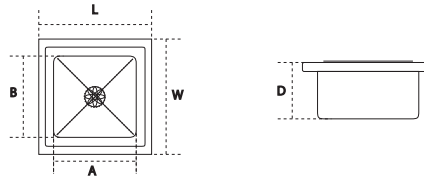

BASKET

SOAP
DISPENSER

SILVERIO

Model Name	Over All Size (LxWxD)	Bowl Size (AxBxD)	
	mm	mm	inches
Silverio 33x18.9x9	840x480x229	420x400x229	16.9x16x9
		310x329x229	12x13x9

Accessories included:

KNIFE BOX

FAUCET

CLEAN DRAIN
TECHNOLOGY

RUST PROOF &
ANTI BACTERIA

HIGH DURABILITY

25 YEARS
LIMITED WARRANTY

DOMINGO

Model Name	Over All Size (LxWxD)		Bowl Size (AxBxD)	
	mm		mm	inches
Domingo 18x16x9	460x405x228		420x365x229	17x14x9
Domingo 24x18x9	610x460x228		570x420x229	22x17x9
Domingo 30x18x9	765x460x228		725x420x229	29x17x9

MARINO

Model Name	Over All Size (LxWxD)		Bowl Size (AxBxD)	
	mm		mm	inches
Marino 31x19x9	788x485x228		400x445x229	16x18x9
Marino 36x19x9	915x485x228		510x445x229	20x18x9
Marino 45x19x9	1145x485x228		610x445x229	24x18x9

SUPERIO

Model Name	Over All Size (LxWxD)	Bowl Size (AxBxD)	
	mm	mm	inches
Superio 31x18x9	788x460x228	360x420x229	14x17x9
Superio 37x18x9	940x460x228	436x420x228	17x16.5x9
Superio 42x19x9	1067x485x228	500x445x229	20x18x9
Superio 45x20x9	1145x508x228	537.5x468x228	21x18x9