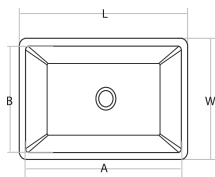

SAPPHIRE 24X18X8

Model Name	Over All Size (LxWxD)	Bowl Size (AxBxD)	
	mm	mm	inches
Sapphire Eros 24x18x8	610x458x203	525x380x203	20.6x15x8
Sapphire Beige 24x18x8	610x458x203	525x380x203	20.6x15x8
Sapphire Mars 24x18x8	610x458x203	525x380x203	20.6x15x8
Sapphire White DX 24x18x8	610x458x203	525x380x203	20.6x15x8
Sapphire Black 24x18x8	610x458x203	525x380x203	20.6x15x8
Sapphire Bronze 24x18x8	610x458x203	525x380x203	20.6x15x8