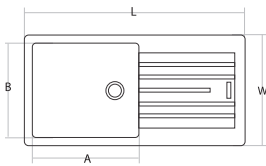

SAPPHIRE 28.5X19X8

Model Name	Over All Size (LxWxD)		Bowl Size (AxBxD)	
	mm		mm	inches
Sapphire Eros 28.5x19x8	724x483x203		655x380x203	25.7x15x8
Sapphire Venus 28.5x19x8	724x483x203		655x380x203	25.7x15x8
Sapphire Mars 28.5x19x8	724x483x203		655x380x203	25.7x15x8
Sapphire White 28.5x19x8	724x483x203		655x380x203	25.7x15x8
Sapphire Black 28.5x19x8	724x483x203		655x380x203	25.7x15x8
Sapphire Bronze 28.5x19x8	724x483x203		655x380x203	25.7x15x8

EMERALD 32X19X8

Model Name	Over All Size (LxWxD)		Bowl Size (AxBxD)	
	mm		mm	inches
Emerald Eros 32x19x8	813x483x203		405x370x203	16x14.5x8
Emerald Venus 32x19x8	813x483x203		405x370x203	16x14.5x8
Emerald Mars 32x19x8	813x483x203		405x370x203	16x14.5x8
Emerald White 32x19x8	813x483x203		405x370x203	16x14.5x8
Emerald Black 32x19x8	813x483x203		405x370x203	16x14.5x8
Emerald Bronze 32x19x8	813x483x203		405x370x203	16x14.5x8

EMERALD 36X18X9

Model Name	Over All Size (LxWxD)	Bowl Size (AxBxD)	
	mm	mm	inches
Emerald Eros 36x18x9	918x460x229	480x395x229	18.9x15.5x9
Emerald Beige 36x18x9	918x460x229	480x395x229	18.9x15.5x9
Emerald Mars 36x18x9	918x460x229	480x395x229	18.9x15.5x9
Emerald White DX 36x18x9	918x460x229	480x395x229	18.9x15.5x9
Emerald Black 36x18x9	918x460x229	480x395x229	18.9x15.5x9
Emerald Bronze 36x18x9	918x460x229	480x395x229	18.9x15.5x9

EMERALD 40X20X9

Model Name	Over All Size (LxWxD)	Bowl Size (AxBxD)	
	mm	mm	inches
Emerald Eros 40x20x9	1016x508x229	480x430x229	18.8x16.9x9
Emerald Beige 40x20x9	1016x508x229	480x430x229	18.8x16.9x9
Emerald Mars 40x20x9	1016x508x229	480x430x229	18.8x16.9x9
Emerald White DX 40x20x9	1016x508x229	470x380x203	18.8x16.9x9
Emerald Black 40x20x9	1016x508x229	480x430x229	18.8x16.9x9
Emerald Bronze 40x20x9	1016x508x229	480x430x229	18.8x16.9x9