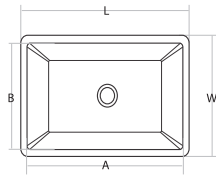

IMPERIO

Model Name	Over All Size (LxWxD)		Bowl Size (AxBxD)	
	mm		mm	inches
Imperio 33x20x8	839x508x203		407x356x203	16x14x8
Imperio 37x18x8	940x457x203		407x356x203	16x14x8
Imperio 41x20x8	1041x508x203		458x381x203	18x15x8
Imperio 45x20x8	1143x508x203		508x407x203	20x16x8
Imperio 45x20x10	1143x508x254		508x407x254	20x16x10

ENRICO

Model Name	Over All Size (LxWxD)		Bowl Size (AxBxD)	
	mm		mm	inches
Enrico 45x20x8	1143x508x203		407x356x203	16x14x8
Enrico 48x20x8	1220x508x203		356x406x203	14x16x8
Enrico 54x18x8	1372x457x203		407x356x203	16x14x8

HIGH DURABILITY

5 YEARS
LIMITED WARRANTY

SAPPHIRE 18X16X8

Model Name	Over All Size (LxWxD)		Bowl Size (AxBxD)	
	mm		mm	inches
Sapphire Eros 18x16x8	458x407x203		407x356x203	16x14x8
Sapphire Beige 18x16x8	458x407x203		407x356x203	16x14x8
Sapphire Mars 18x16x8	458x407x203		407x356x203	16x14x8
Sapphire White DX 18x16x8	458x407x203		407x356x203	16x14x8
Sapphire Black 18x16x8	458x407x203		407x356x203	16x14x8
Sapphire Bronze 18x16x8	458x407x203		407x356x203	16x14x8

SAPPHIRE 21X18X8

Model Name	Over All Size (LxWxD)	Bowl Size (AxBxD)	
	mm	mm	inches
Sapphire Eros 21x18x8	534x458x203	470x380x203	18.5x15x8
Sapphire Beige 21x18x8	534x458x203	470x380x203	18.5x15x8
Sapphire Mars 21x18x8	534x458x203	470x380x203	18.5x15x8
Sapphire White DX 21x18x8	534x458x203	470x380x203	18.5x15x8
Sapphire Black 21x18x8	534x458x203	470x380x203	18.5x15x8
Sapphire Bronze 21x18x8	534x458x203	470x380x203	18.5x15x8