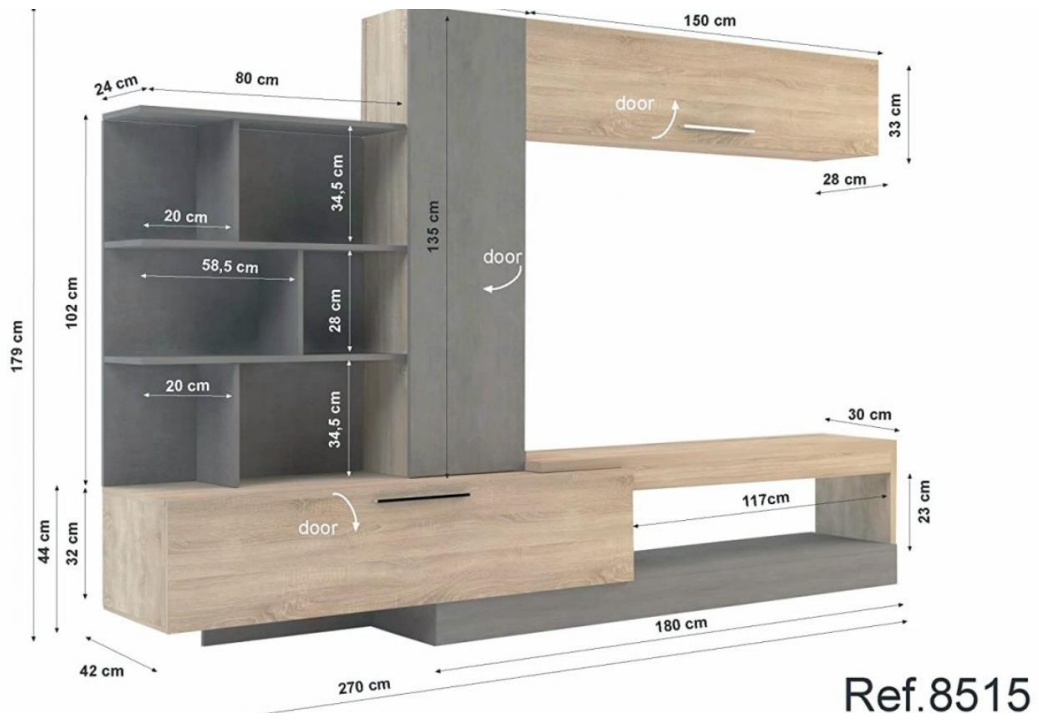

apto LED TV hasta **50**

36 cm
(13 3/4")

Creazione Interiors™

180

136

34