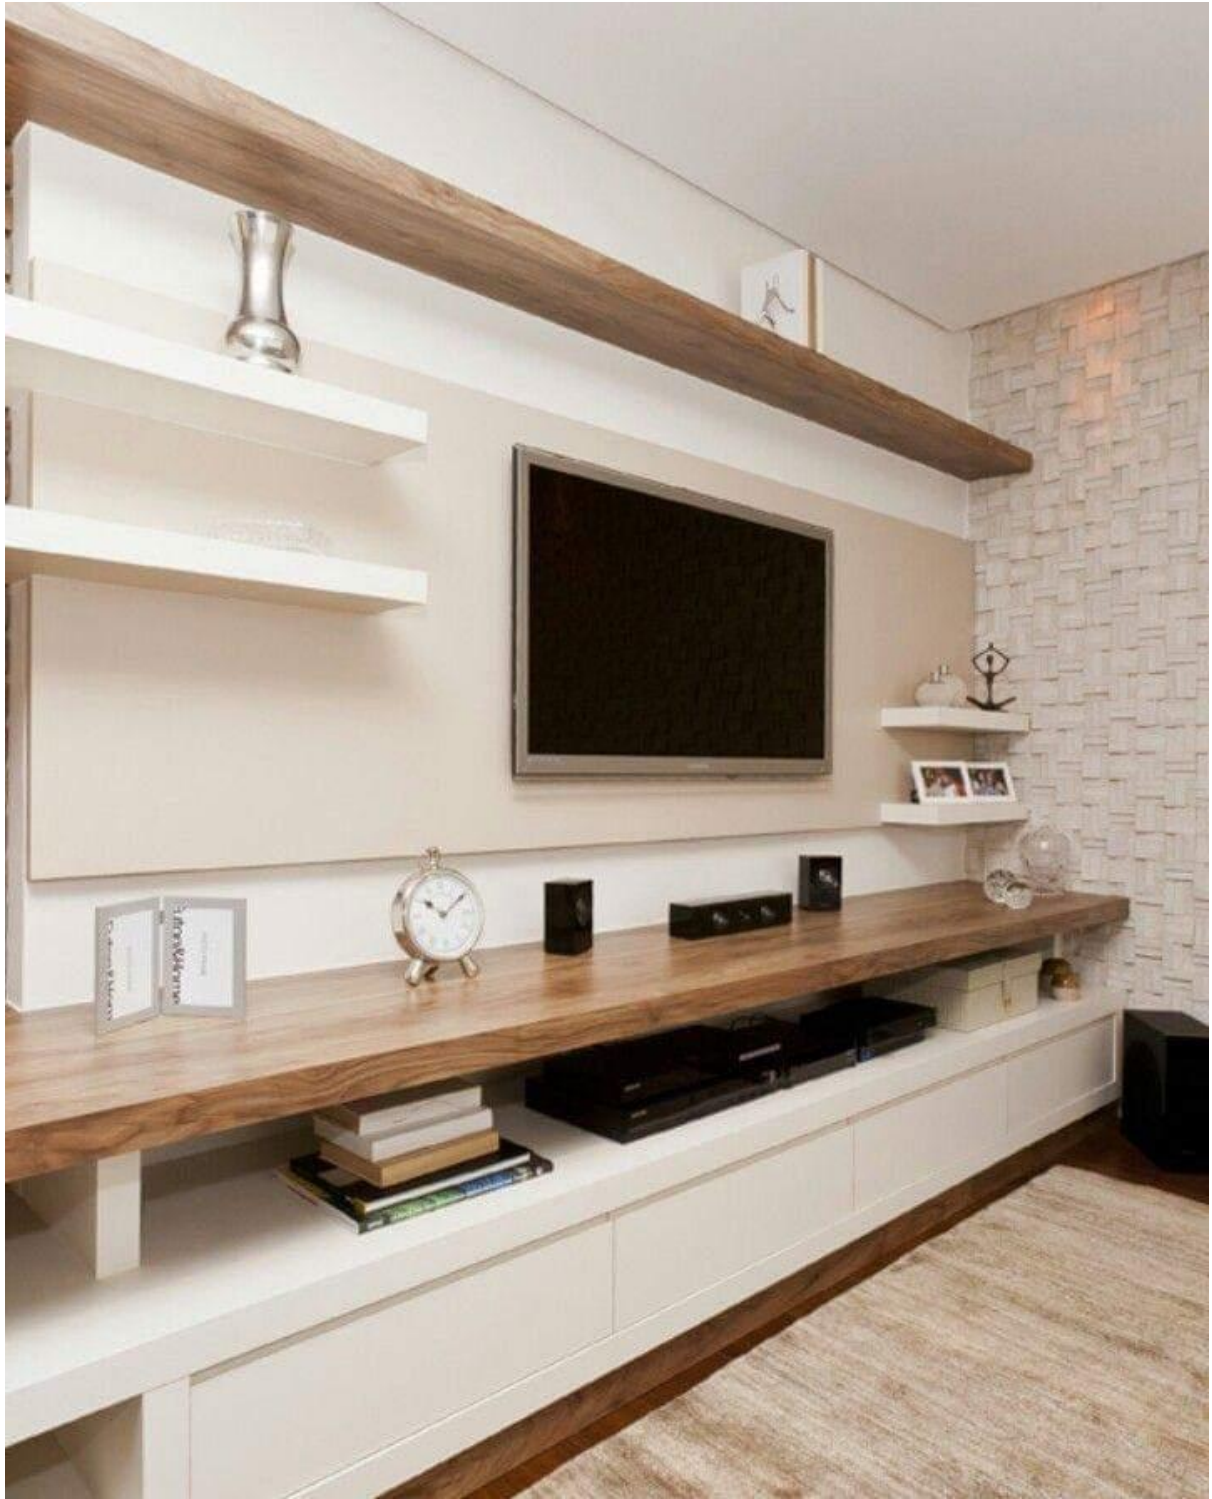

apto LED TV hasta **50**

36 cm
(13 3/4")

Creazione Interiors™

180

136

34