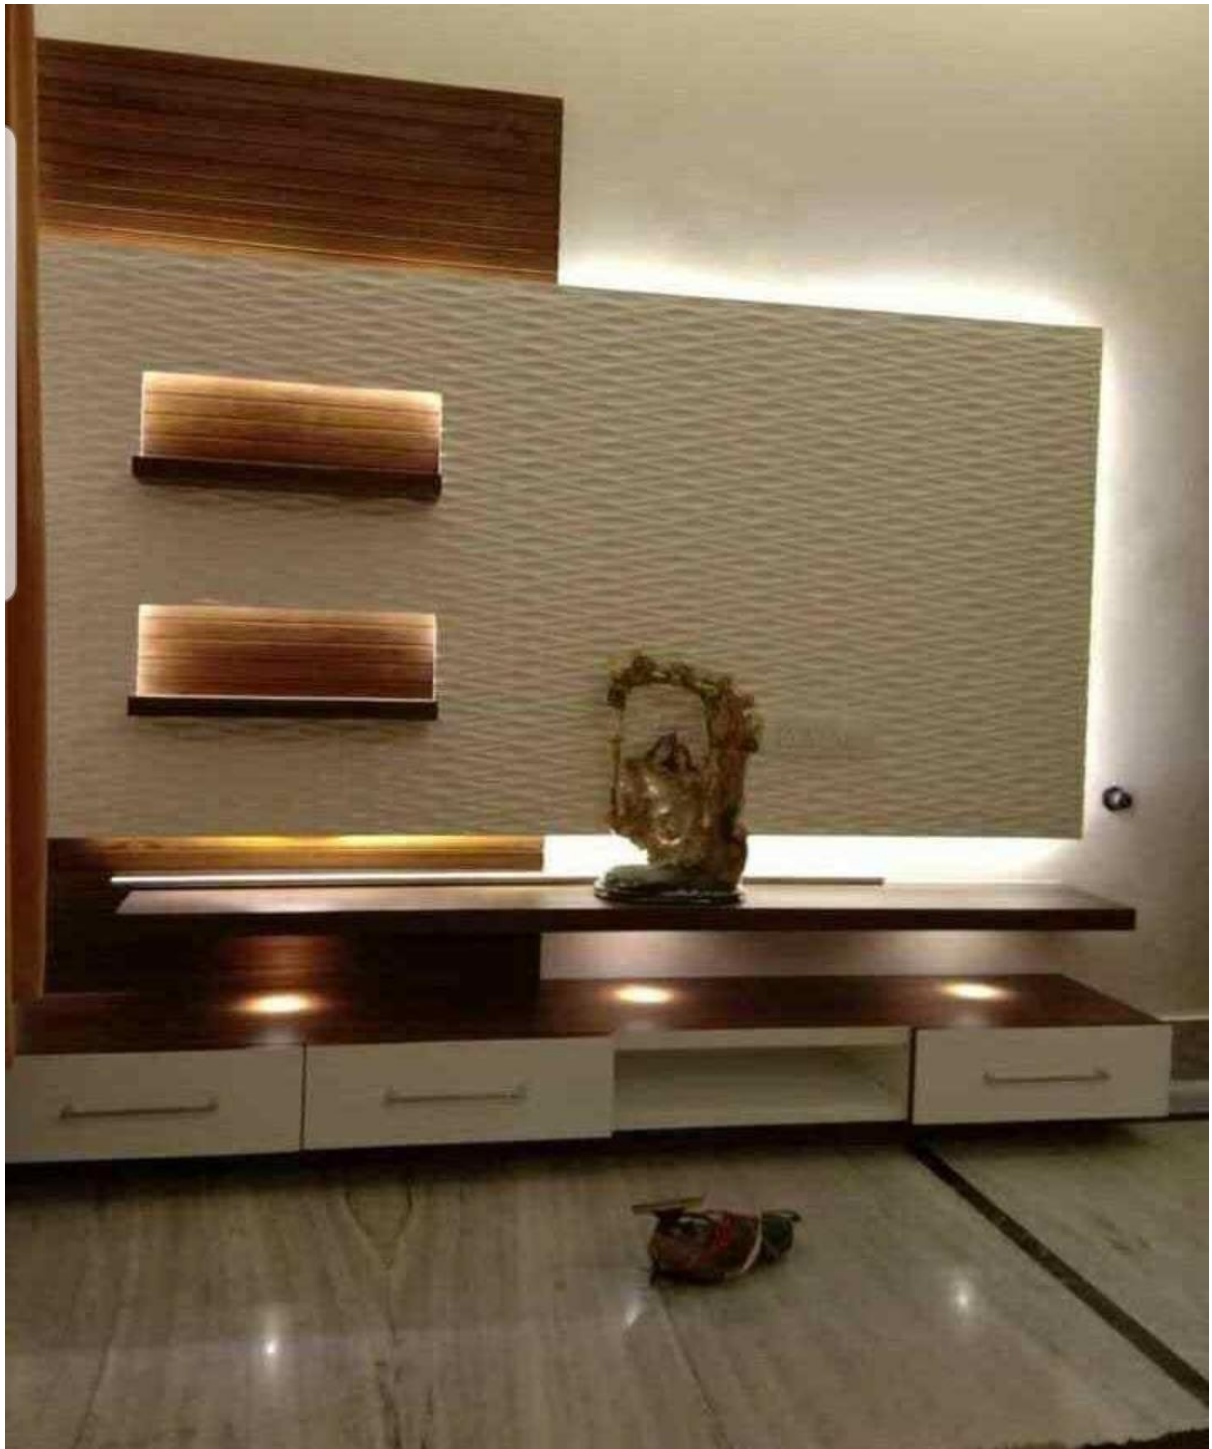

apto LED TV hasta **50**

36 cm
(13 3/4")

Creazione Interiors™

180

136

34