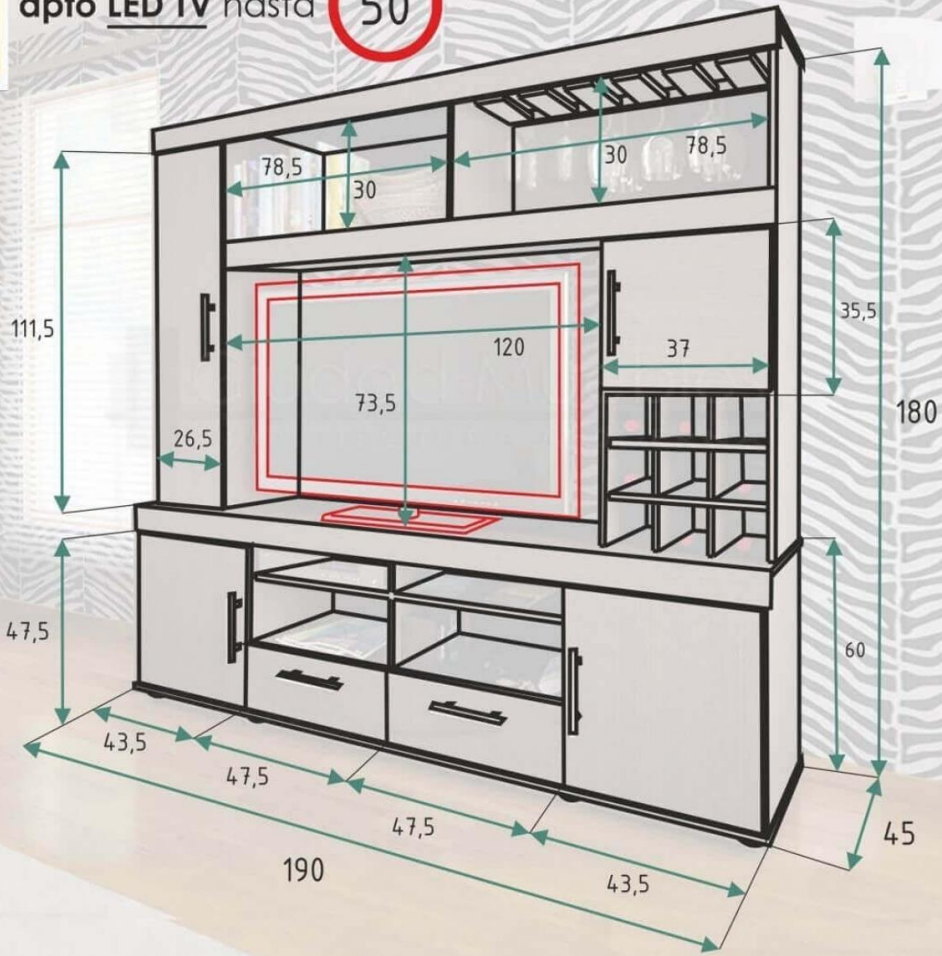

apto LED TV hasta **50**

36 cm
(13 3/4")

Creazione Interiors™

180

136

34