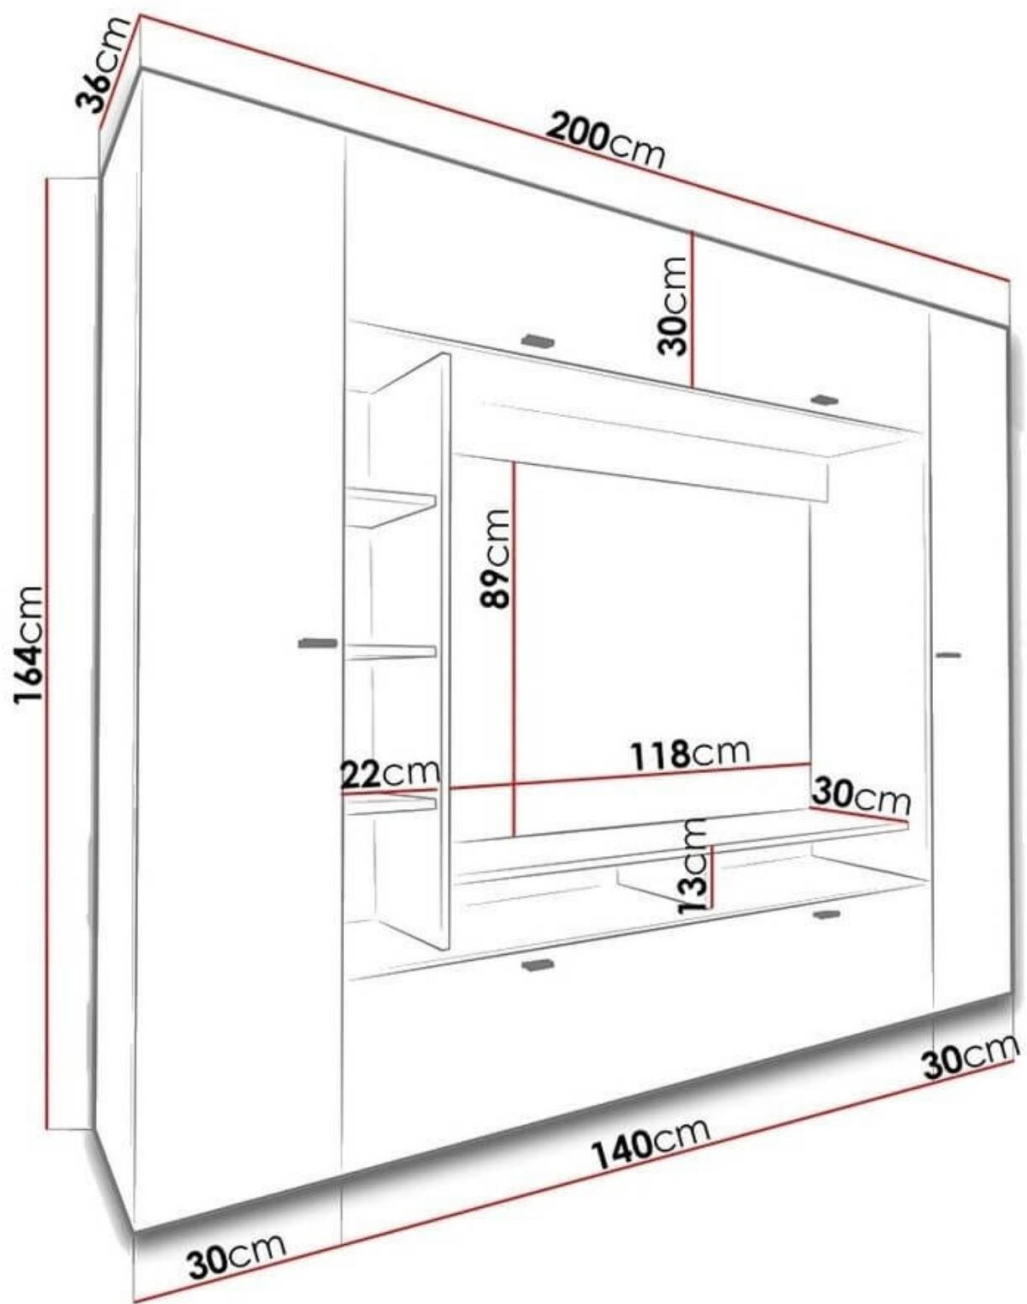

apto LED TV hasta **50**

36 cm
(13 3/4")

Creazione Interiors™

180

136

34