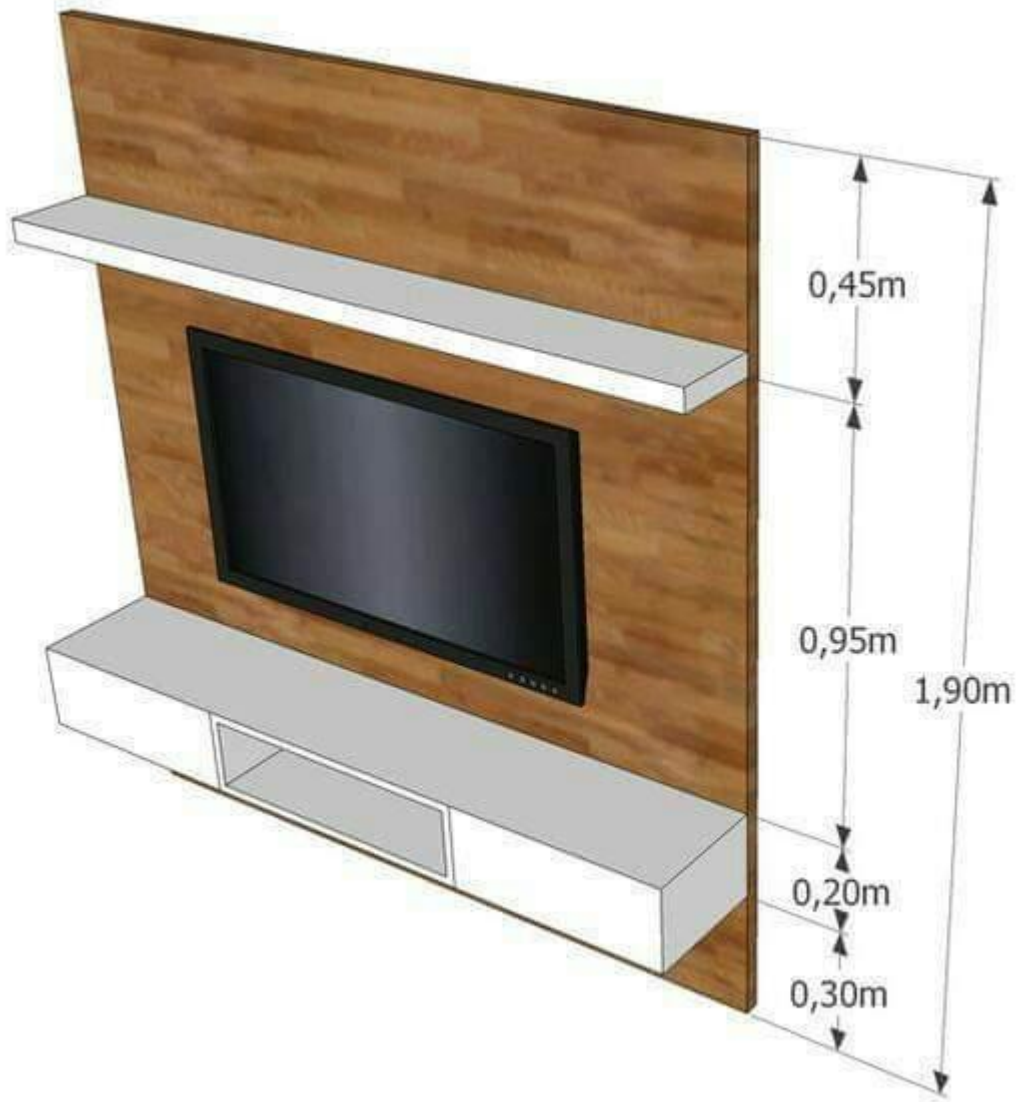

apto LED TV hasta **50**

36 cm
(13 3/4")

Creazione Interiors™

180

136

34