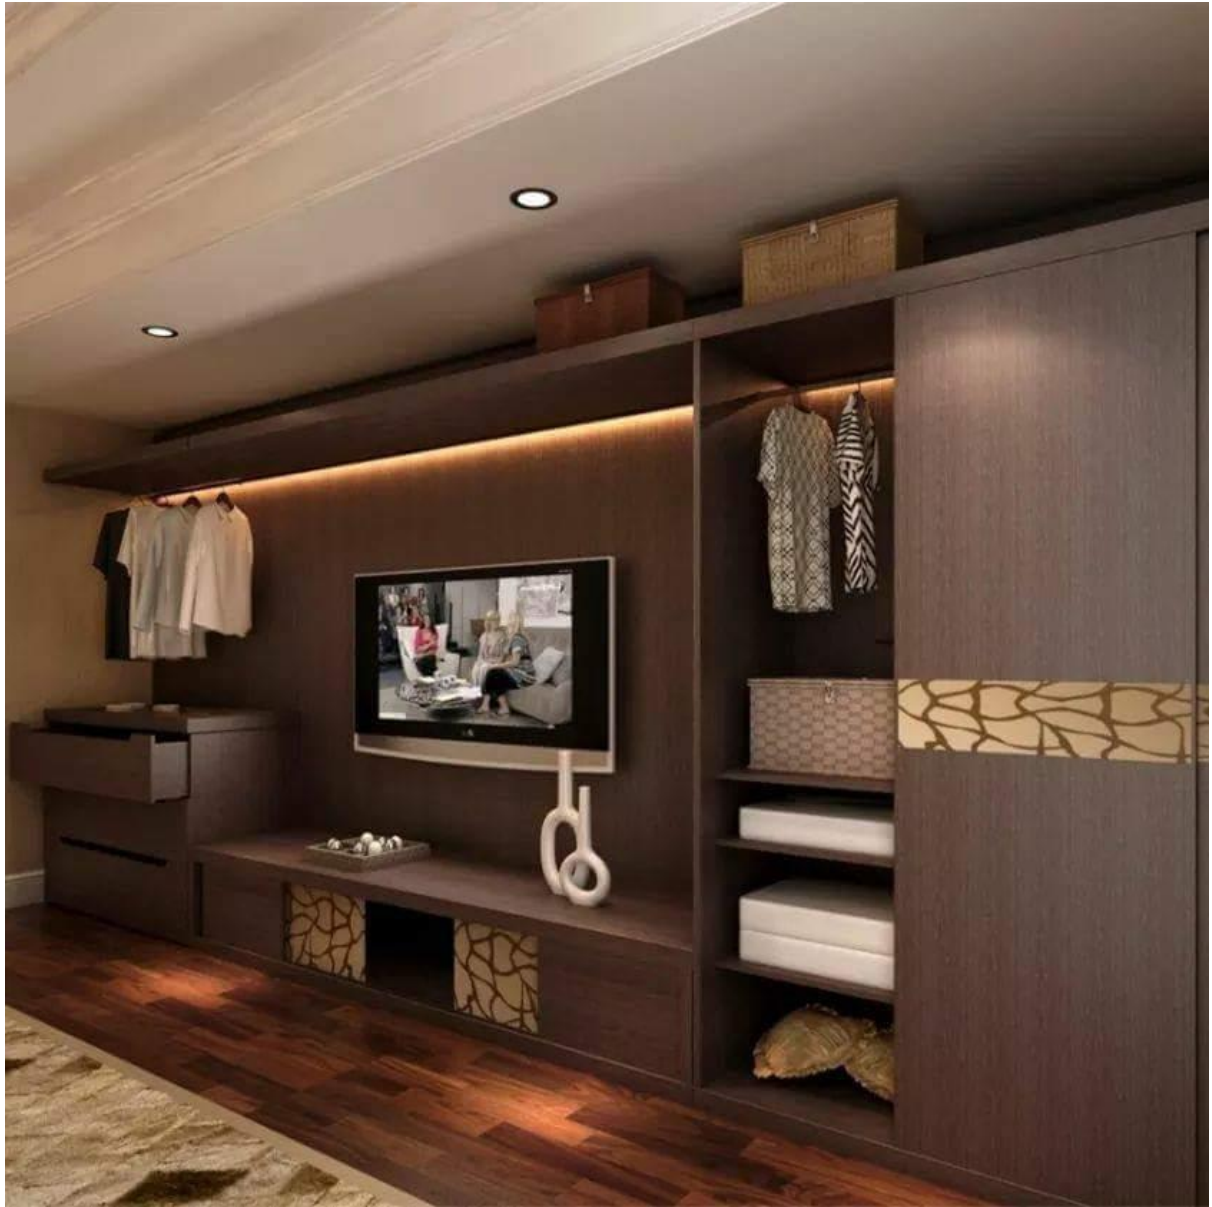

apto LED TV hasta **50**

36 cm
(13 3/4")

Creazione Interiors™

180

136

34