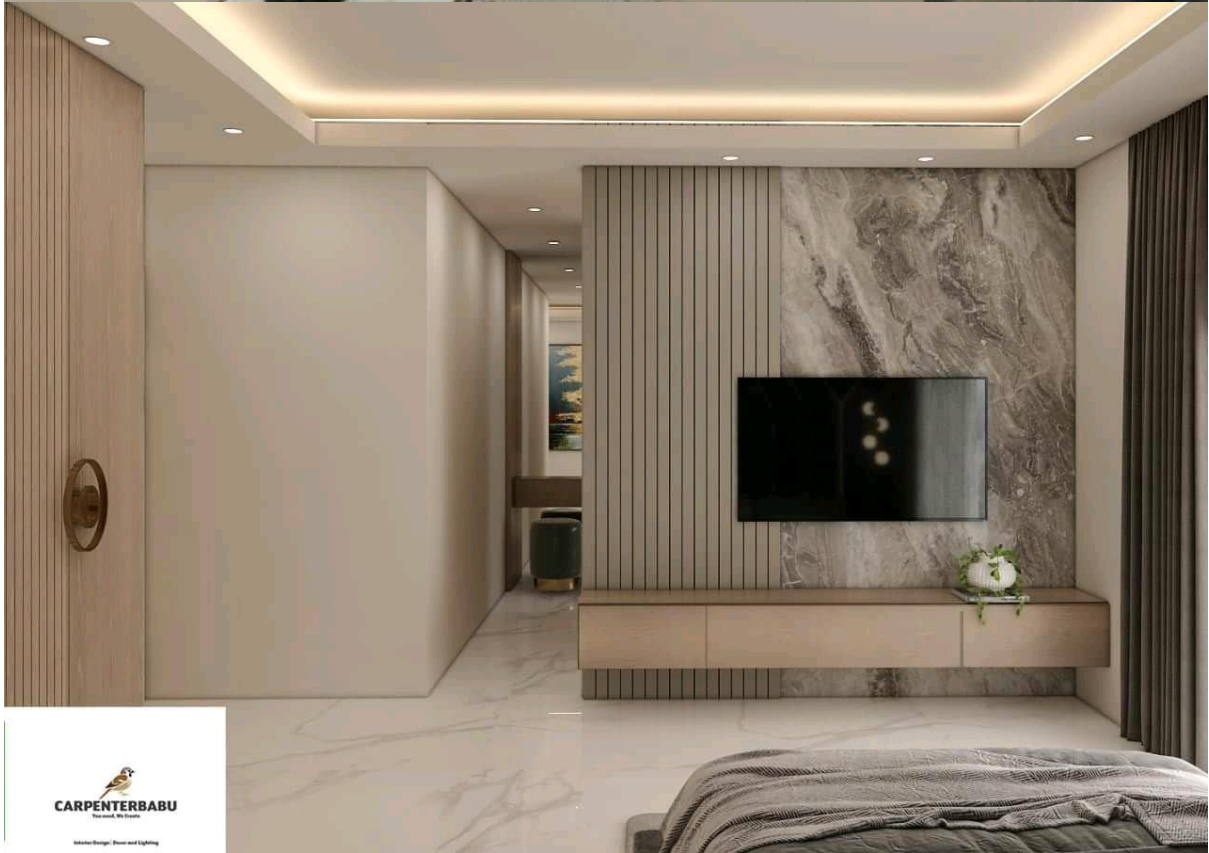

apto LED TV hasta **50**

36 cm
(13 3/4")

Creazione Interiors™

180

136

34