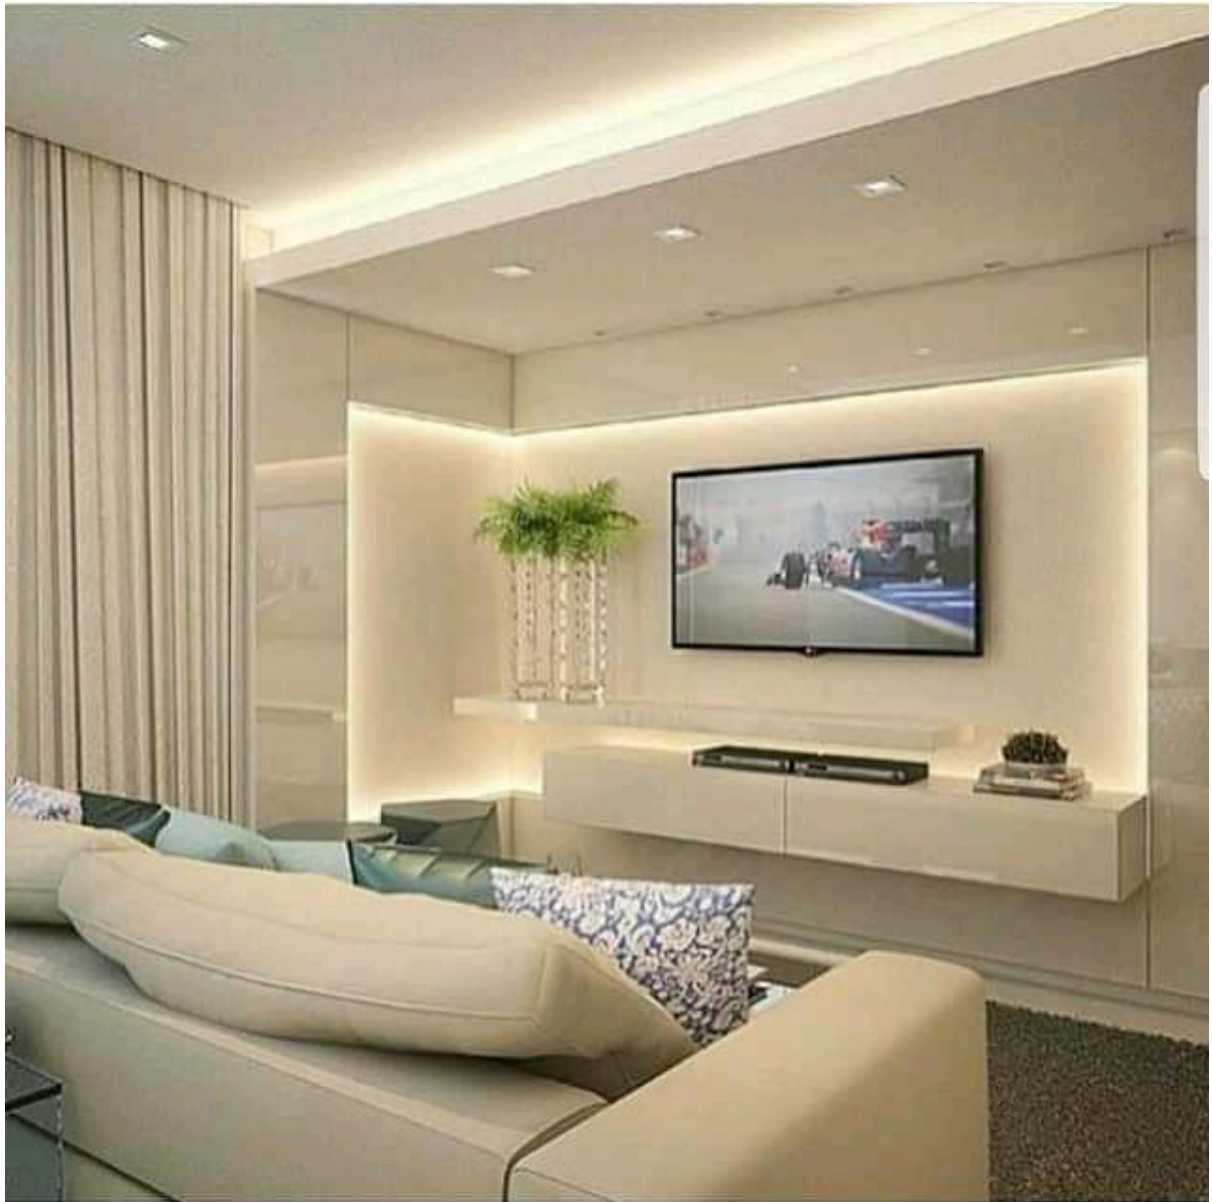

apto LED TV hasta **50**

36 cm
(13 3/4")

Creazione Interiors™

180

136

34