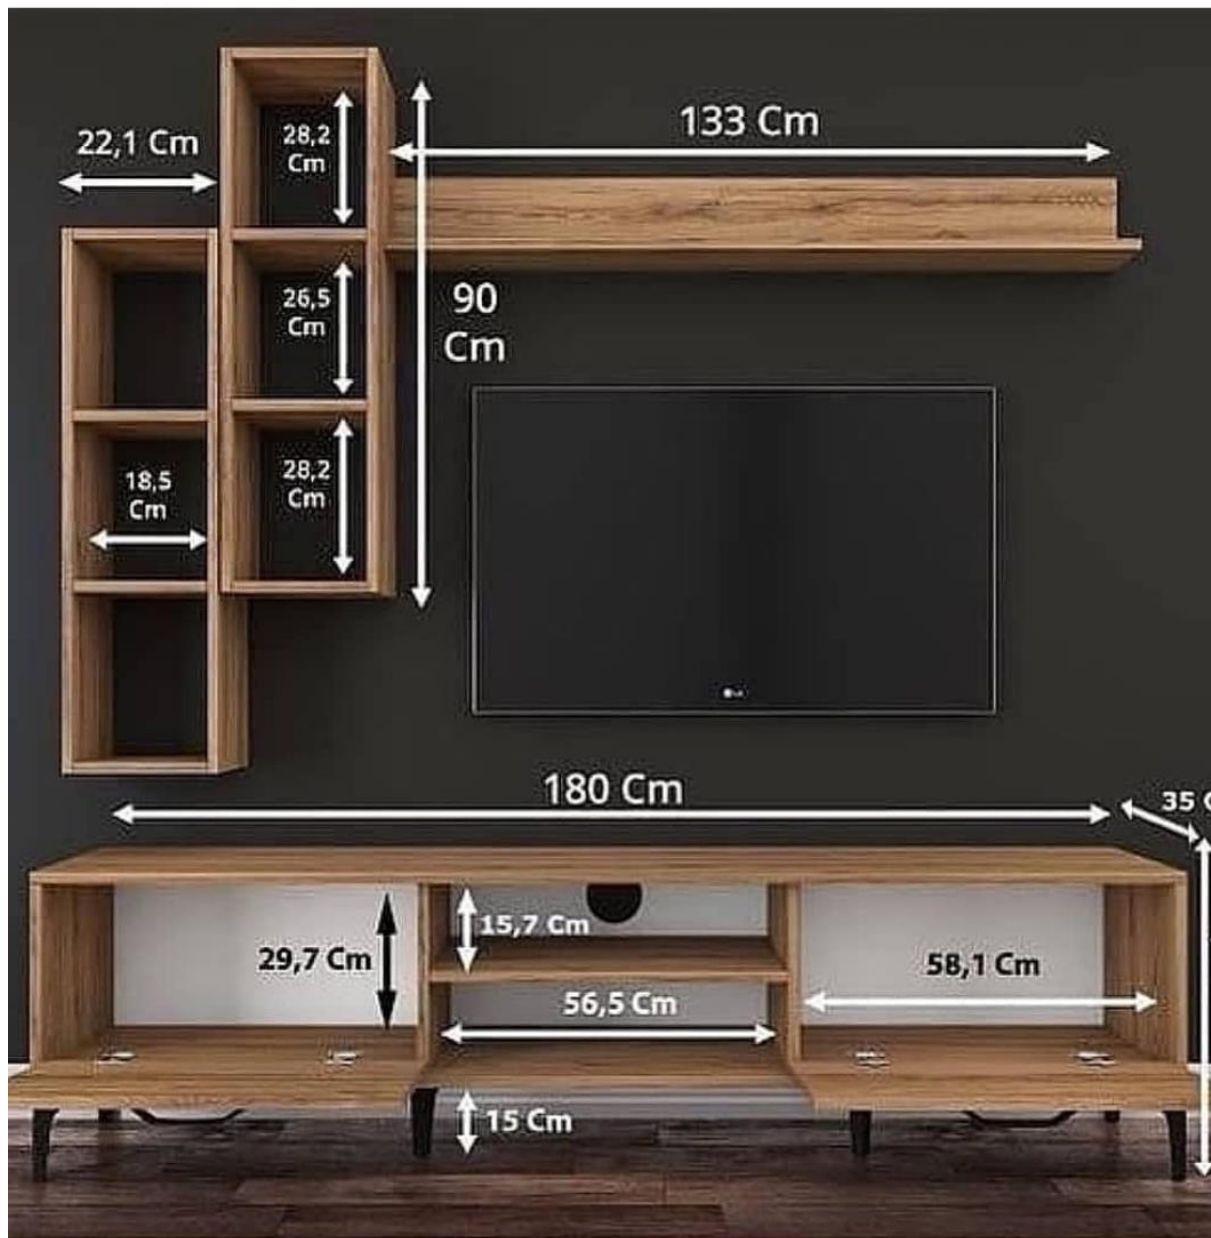

apto LED TV hasta **50**

36 cm
(13 3/4")

Creazione Interiors™

180

136

34