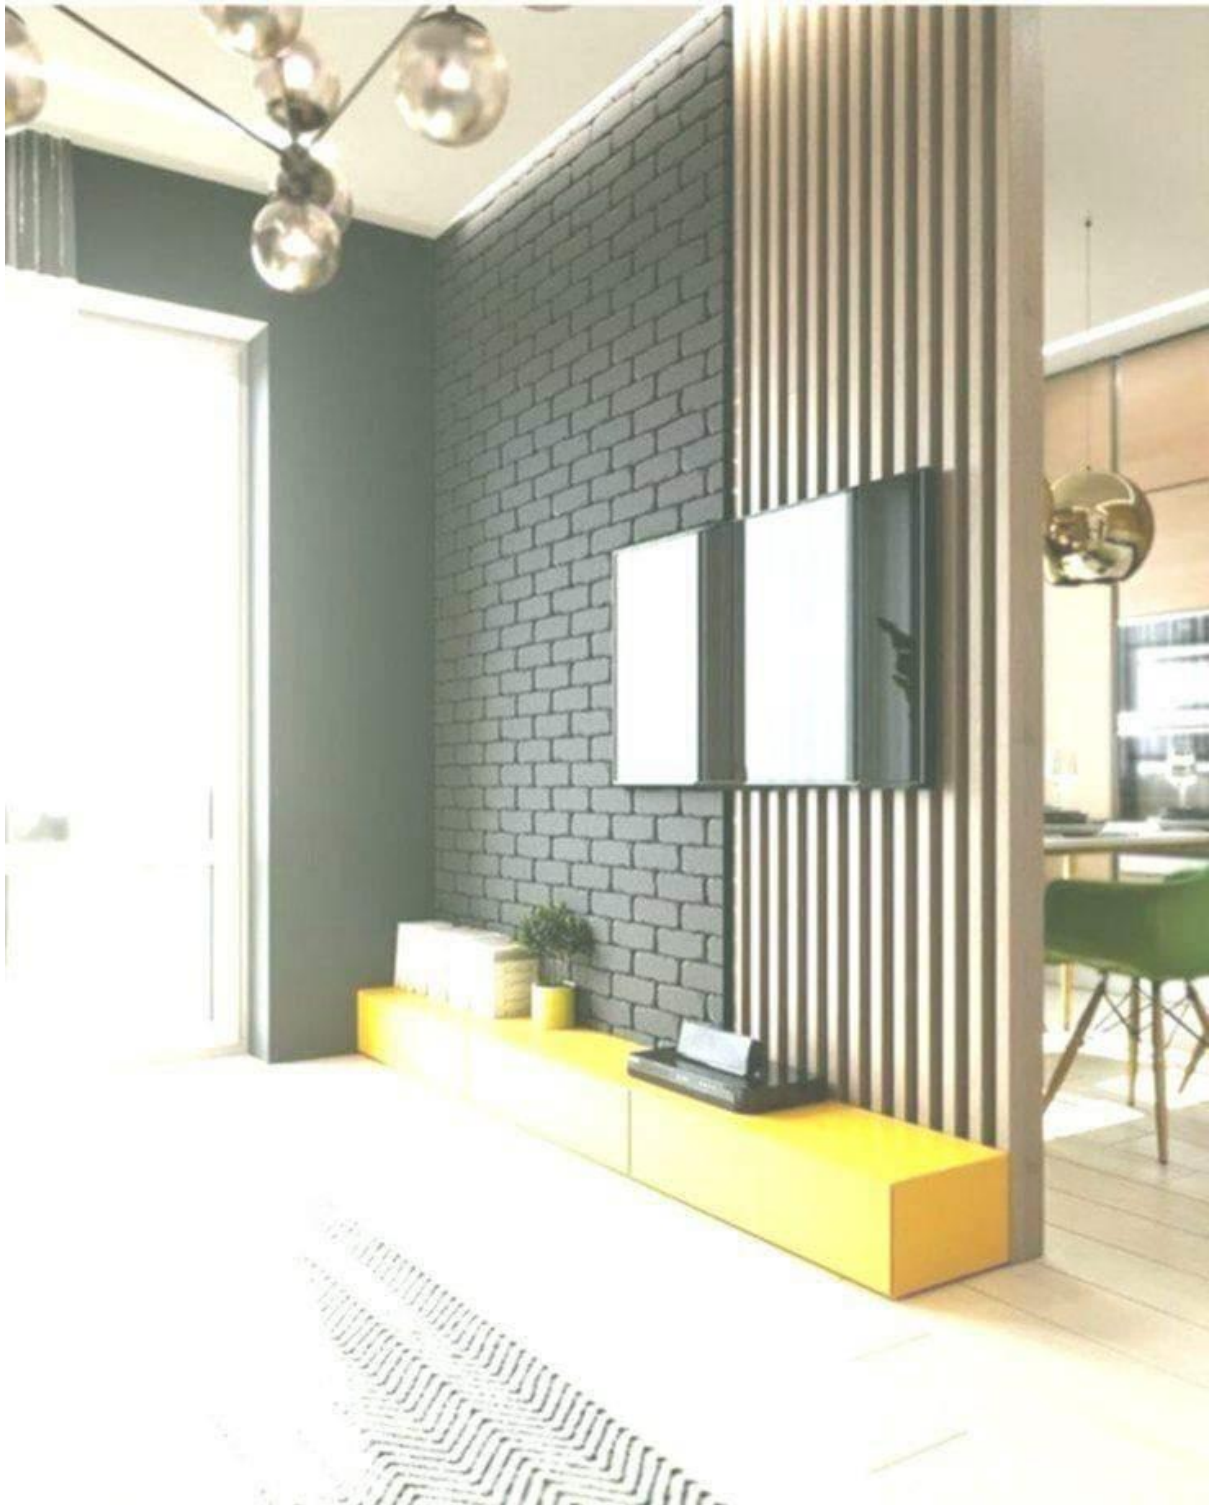

apto LED TV hasta **50**

36 cm
(13 3/4")

Creazione Interiors™

180

136

34